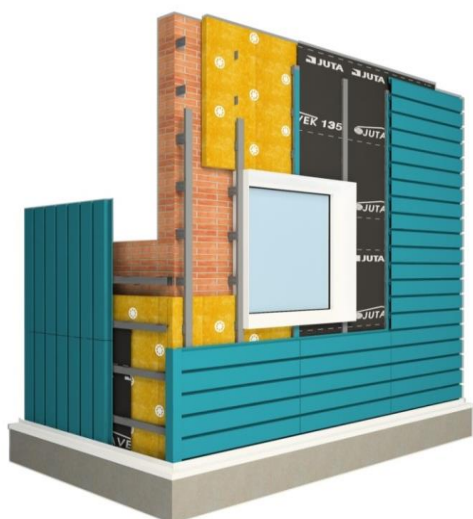

3.1 ФАСАДНЫЕ ЛИНЕАРНЫЕ ПАНЕЛИ

NEW!

действует с 1 сентября 2015 года

Представляем **НОВИНКУ!** на рынке металлических навесных фасадов - линейные фасадные панели RITTER Line от завода металлоконструкций ГК "Арт-Строй":

- от 90 до 400 мм в выпуклой части с рифлением и гладкие;
- широкий выбор дизайнерских решений и внешнего вида металла, покраска под заказ;
- выгодные цены от производителя. Проект фасада - БЕСПЛАТНО

ВЫГОДНЫЕ ЦЕНЫ!

Цена за кв.метр полезной площади, руб.с НДС

Полезная ширина 1 фасадной панели (ширина панели + руст), мм		Полиэстер 25 мкм		Оцинковка 140 гр.		Printech 0,5	Printech 1,0
		0,5 мм + пленка	0,7 мм + пленка	0,5 мм + пленка	0,7 мм + пленка	рис.: дерево, камень	рис.: мрамор, гранит
120 (90+30)	гладкая или рифленая	893,0		672,0		1 323,0	
130 (110+20)	гладкая или рифленая	819,0		620,0		1 218,0	
140 (130+10)	гладкая или рифленая	767,0		578,0		1 134,0	
150 (150+0)	гладкая или рифленая	714,0		536,0		1 060,0	
180 (150+30)	гладкая или рифленая	746,0		557,0		1 102,0	
190 (170+20)	гладкая или рифленая	704,0		525,0		1 050,0	
200 (190+10)	гладкая или рифленая	693,0	850,0	525,0	704,0	998,0	1 428,0
210 (210+0)	гладкая или рифленая	662,0	819,0	494,0	672,0	945,0	1 365,0
285 (255+30)	гладкая или рифленая	651,0	798,0	494,0	662,0		1 333,0
295 (275+20)	гладкая или рифленая	630,0	777,0	473,0	640,0		1 292,0
305 (295+10)	гладкая или рифленая	609,0	746,0	462,0	620,0		1 250,0
315 (315+0)	гладкая или рифленая	588,0	725,0	441,0	599,0		1 208,0
370 (340+30)	гладкая или рифленая	599,0	735,0	452,0	609,0		1 239,0
380 (360+20)	гладкая или рифленая	588,0	725,0	441,0	599,0		1 208,0
390 (380+10)	гладкая или рифленая	567,0	704,0	430,0	578,0		1 176,0
400 (400+0)	гладкая или рифленая	557,0	683,0	420,0	567,0		1 145,0

Схема замка

Внешний вид гладкой фасадной панели

Внешний вид рифленой фасадной панели

Панели комплектуются доборными элементами: планками, кронштейнами и навесной системой

*Вариант поставки фасадных панелей с закрытыми торцами +20 руб./кв.м.